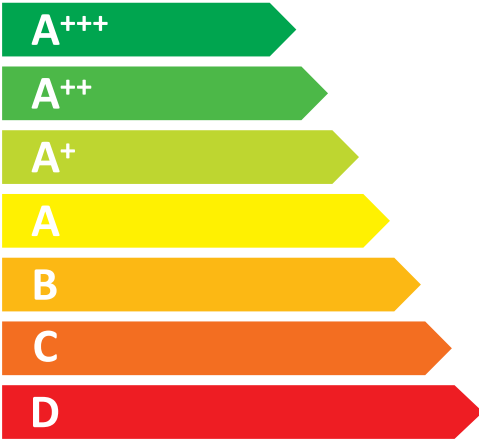

ENERG
енергия · ενεργεια

TR9W75680

AEG

916099278

A+++

ENERGIA · ЕНЕРГИЯ · ΕΝΕΡΓΕΙΑ
ENERGIJA · ENERGY · ENERGIE
ENERGI

177
kWh/annum

175
min/cycle*